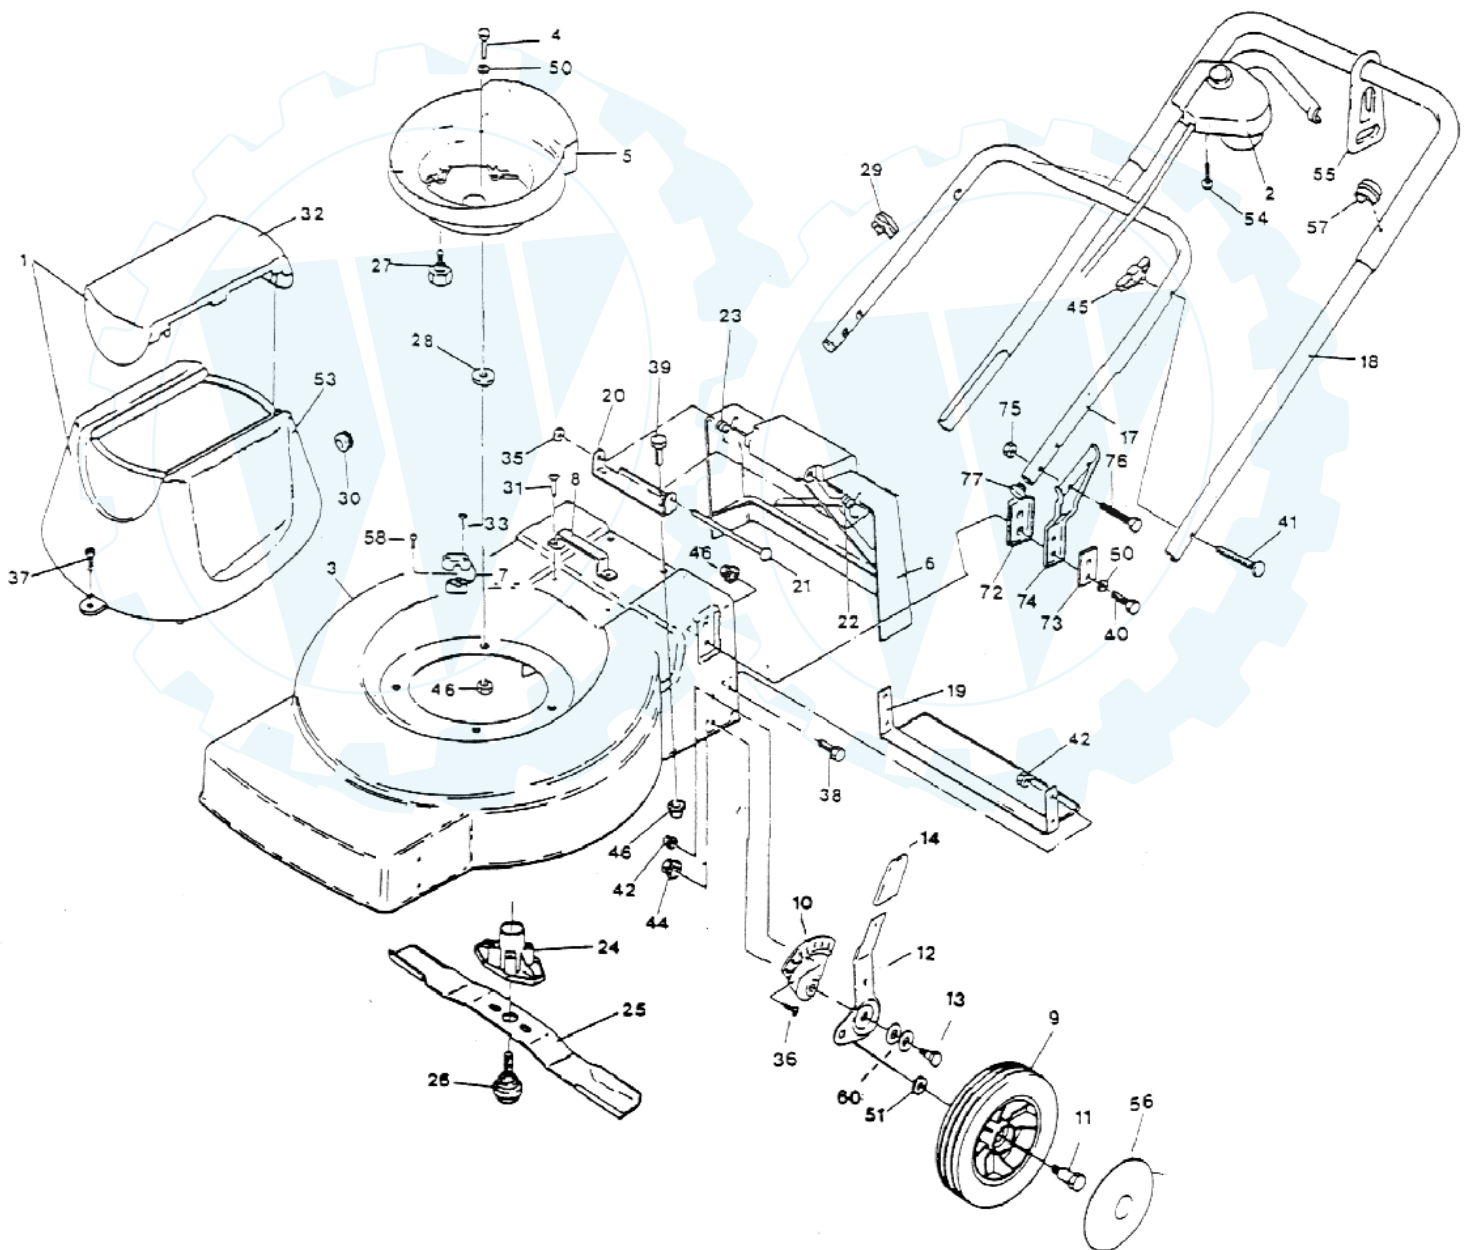

Elektrorasenmäher RASENBLITZ EL 40 H / HV

Art. Nr.: 24206

Elektrorasenmäher RASENBLITZ EL 40 H / HV

Art. Nr.: 24026

Bild	ET-Nr.	Bezeichnung	St.	Bild	ET-Nr.	Bezeichnung	St.
-	60330	Motor Stahlschmidt EI 1100 W Br	1	51	13250	Beilagscheibe A10	4
2	73000	Schalter - Tastschutz	1	53	67620	Haube - Abdeck- Grundkörper /89	1
3	67610	Gehäuse 40 H EL. 89 - 01	1	55	66670	Zugentlastung	1
4	13510	Sechskantschraube M8X22	4	56	68840	Zierkappe Rad RAM 150-88 - 18	4
5	68810	Topf EL Kunststoff	1	57	66740	Stopper Zugentlastung	1
6	72040	Klappe Sicherheit 40 H /93	1	58	71890	Schraube - Linsen - Gewindeform	1
7	71900	Schelle -Hut Gehäuse 40/48 cm EL./93	1	60	72110	Tellerfeder 25,0x12,2x0,9	8
8	62520	Tragegriff	1	72	71310	Isolierung- und Griffhalterungsblech EL	1
9	70840	Rad GL RAM 150-88	4	73	71320	Isolierung- o. Griffhalterung EL	1
10	72060	HV-Blatt ER /93	4	74	71330	Blech- Griffhalterung links EL	1
11	16060	Radbolzen HV GL	4	74	71340	Blech- Griffhalterung rechts EL	1
12	72070	HV -Griffteil rechts ER /93	2	75	13360	Mutter M8 selbstsichernd	4
12	72080	HV -Griffteil links ER /93	2	76	13550	Schraube - Sechskant 8x30	4
13	72100	HV -Bolzen ER /93	4	77	72220	Gleiter - Kunststoff 20 mm	2
14	72090	HV -Kappe Griffteil re + li ER /93	4		65900	Box Oberteil 40	1
17	72290	Griffunterteil EL. 40/93	1		65980	Box Unterteil 40	1
18	60220	Griffoberteil EL. 40/85	1		70720	Gabelschlüssel 13 - 17	1
19	60530	Stabilisierungsblech 40 cm	1		70730	Schraubendreher 2 - fach	1
20	60410	Winkel Halte- Fangvorrichtung 85	1				
21	60510	Achse -Sicherheitsklappe	1				
22	60450	Feder- Schenkel links	1				
23	60490	Feder- Schenkel rechts	1				
24	65940	Messerflanschscheibe	1				
25	14680	Messerbalken 40 El.	1				
26	14610	Isolierschraube 10x35 Messerschraube	1				
27	13050	Isolierschraube 8x20	4				
28	73300	Distanzscheibe 30x8	4				
29	62410	Kabelklemme	1				
30	13620	Gummitülle	1				
31	12240	Nieten	2				
32	67630	Deckel - Abdeckhaube EI /89 - 18	1				
33	69050	Schraube PTKA 30x10	2				
35	60570	Krallklemmscheibe Achse Sicherheitsklappe	1				
36	10420	Linsensenschraube 6x12	4				
37	67590	Schraube 5x8	1				
38	18500	Sechskantschraube 6x12	4				
39	17650	Sechskantschraube 8x12	2				
40	13560	Sechskantschraube 8x25	4				
41	64050	Halbrundschrabe m. Nase M 8x35	2				
42	62780	Mutter M6 Sperrzahn	8				
44	65620	Mutter M10 Sperrzahn	4				
45	62730	Flügelmutter M8	2				
46	62770	Mutter M8 Sperrzahn	10				
50	13100	Beilagscheibe A8	8				